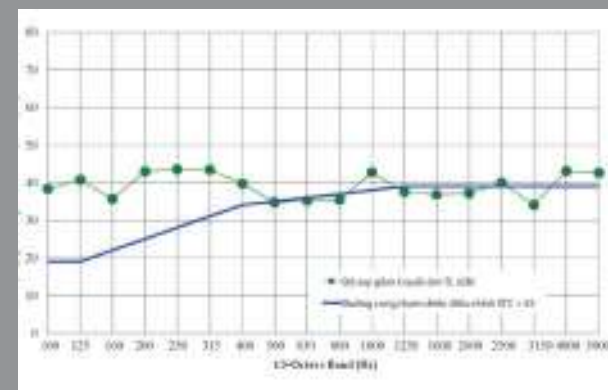

Tần số (Hz)	Giá trị gia tốc thực tế (g)	Giá trị gia tốc theo tiêu chuẩn TCVN 10:2015 (g)	Thừa/Thiếu (%)
100	33,1	40	0
125	39,9	40	0
160	35,7	40	0
200	42,3	40	0
250	45,5	40	0
312	45,4	40	0
400	59,7	40	0
500	54,8	40	0,2
620	55,2	40	0,3
800	35,4	40	1,6
1000	42,7	40	0,3
1250	37,9	40	1,2
1600	36,8	40	2,2
2000	37,2	40	2,8
2500	34,9	40	0
3120	34,9	40	3
4000	48,1	40	0
5000	42,5	40	0
Tổng số (theo 125 Hz đến 5000 Hz)			15,1