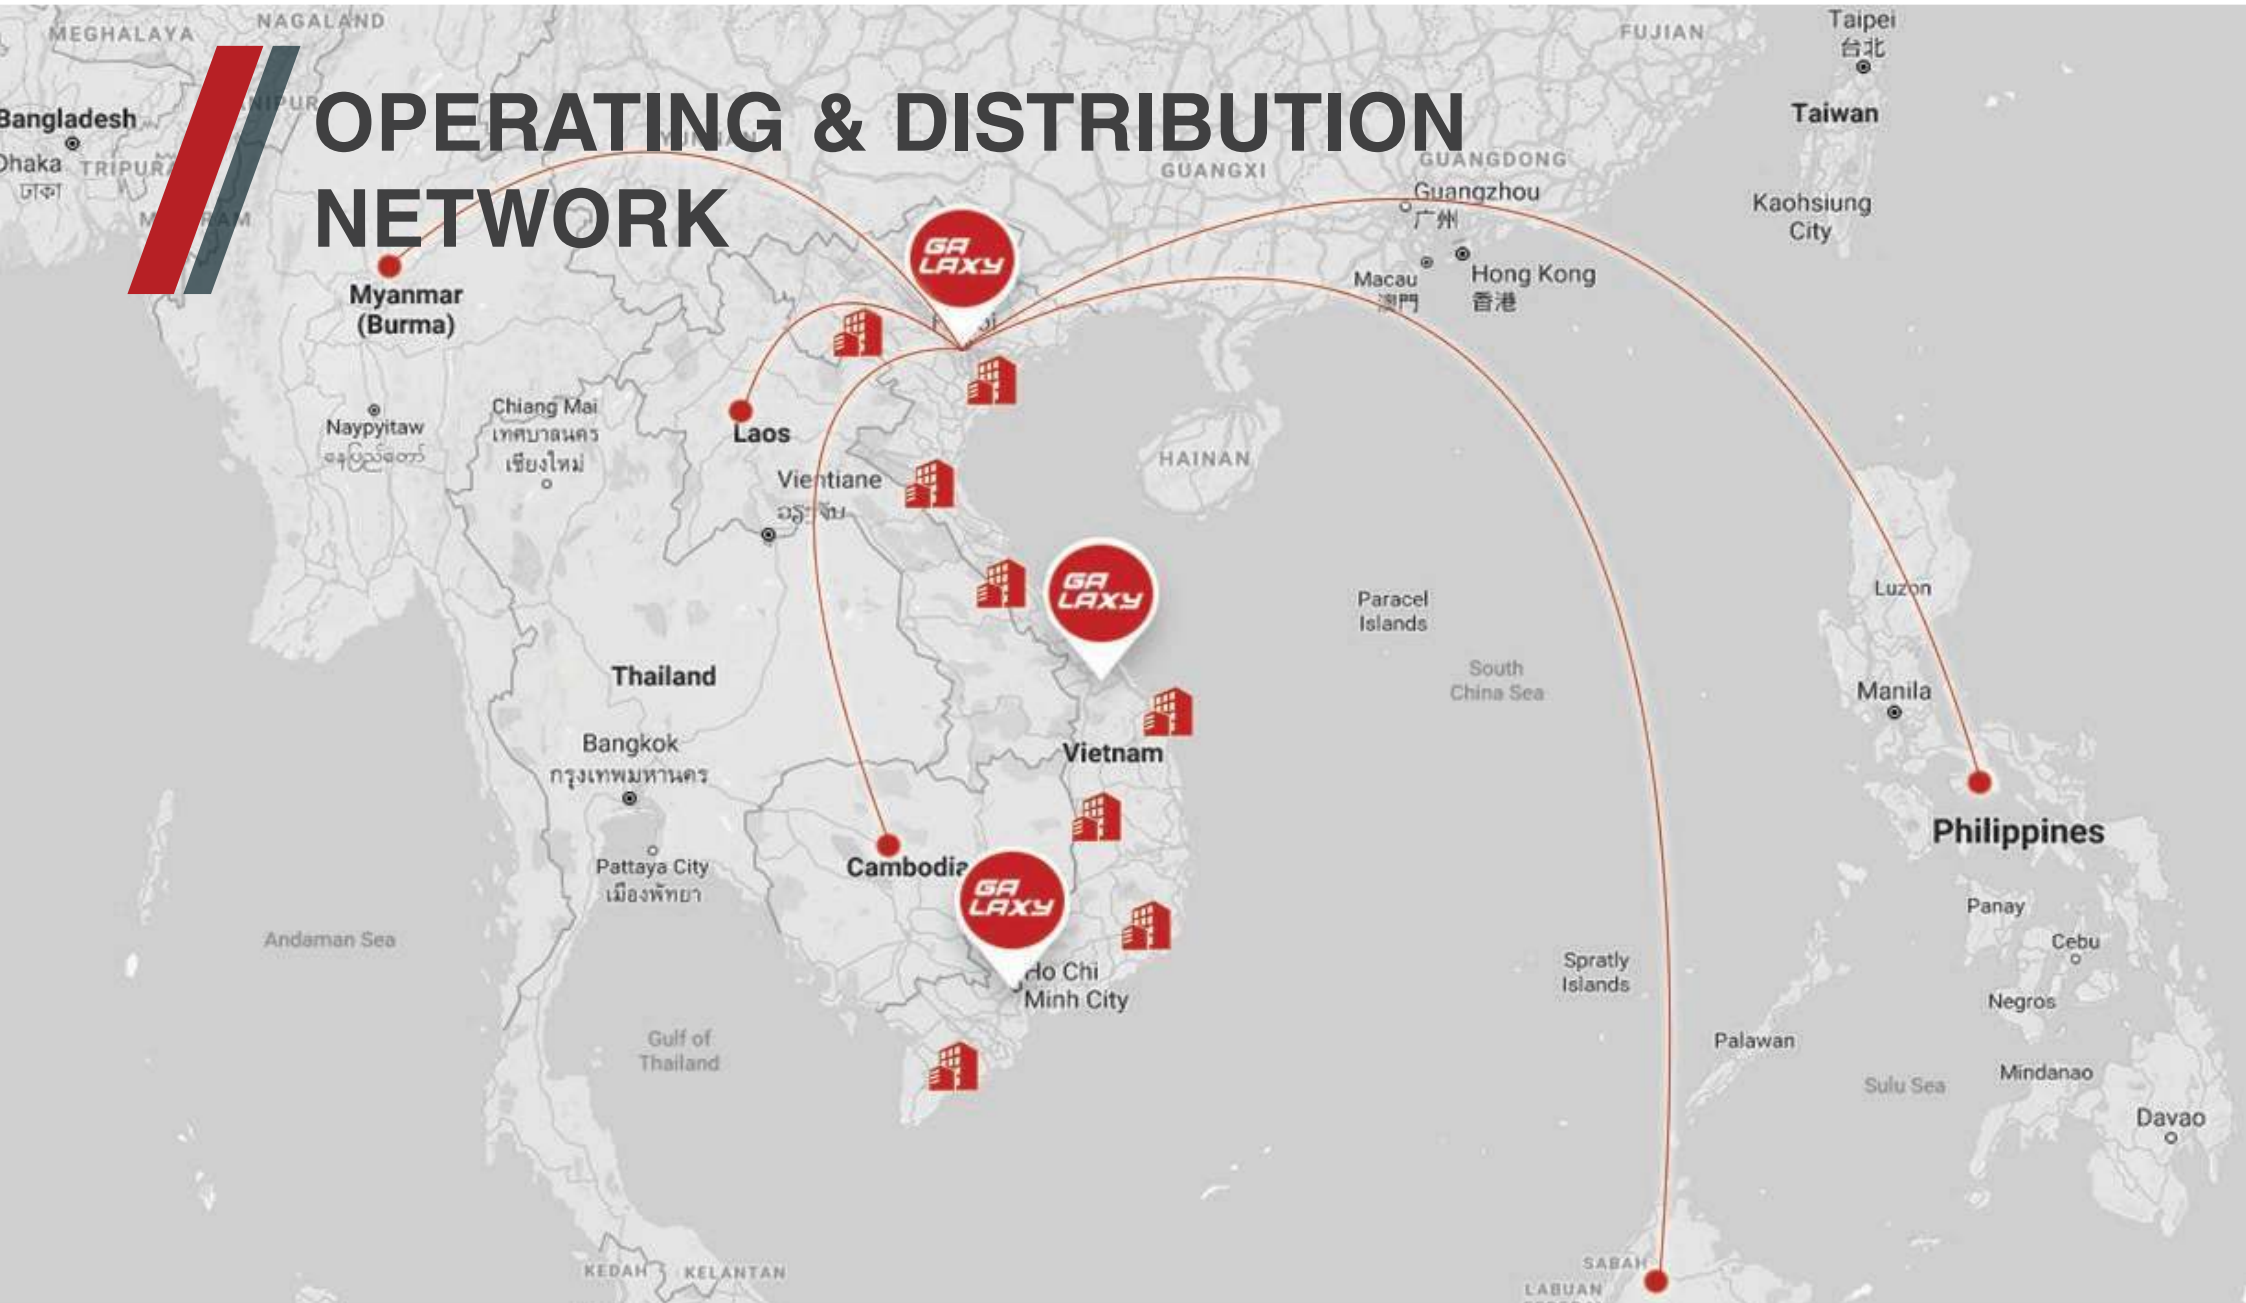

Đại lý Phạm Văn Miện
TP. Hạ Long, Tỉnh Quảng Ninh

Đại lý Ánh Dương JFC VN
Cầu Diễn, Hà Nội

Đại lý Lâm Dũng
Tân Lạc, Hòa Bình

Đại lý Bắc Việt
TP Tuyên Quang, Tỉnh Tuyên Quang

OPERATING & DISTRIBUTION NETWORK